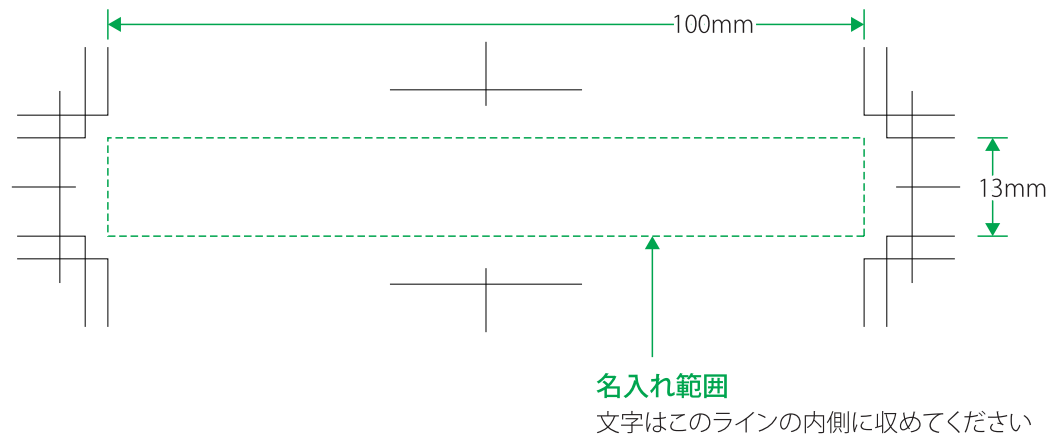

NZ-507_種付き卓上カレンダー (バジル)

(名入れ印刷寸法: H13×W100mm以内)

データ入稿について

- アプリケーションはillustratorをご使用ください。 ●バージョンはCS4まで対応可能です。
- デザインは必ずデザインレイヤーで作成してください。レイヤーの統合はしないでください。
- フォントは全てアウトライン化をしてください。
- フォントにもよりますが、小さい文字は潰れる可能性がありますので、ご注意ください。
- 網掛け・グラデーションには対応しておりませんので、予めご了承ください。
- 完成見本・確認用データ (JPG・PDF等) の添付をお願いします。