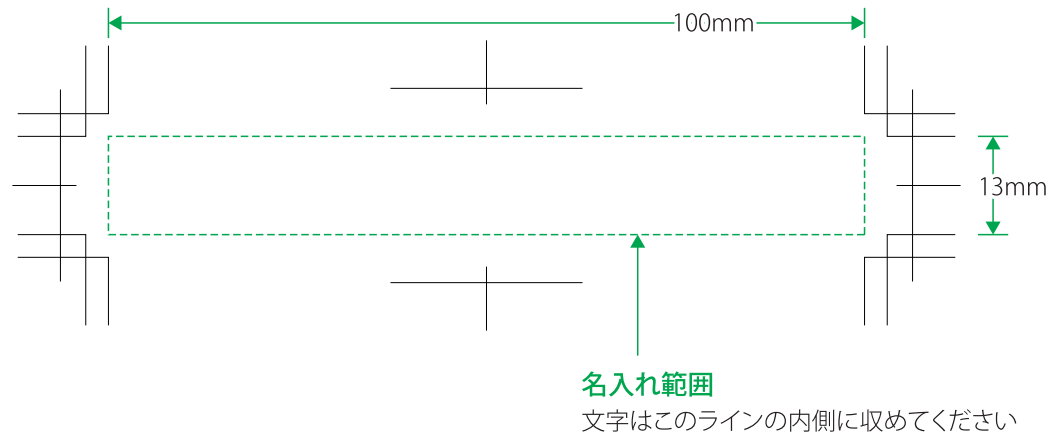

NZ-504_干支カレンダー (丑)

(名入れ印刷寸法: H13×W100mm以内)

データ入稿について

- アプリケーションはillustratorをご使用ください。 ●バージョンはCS4まで対応可能です。
- デザインは必ずデザインレイヤーで作成してください。レイヤーの統合はしないでください。
- フォントは全てアウトライン化をしてください。
- フォントにもよりますが、小さい文字は潰れる可能性がありますので、ご注意ください。
- 網掛け・グラデーションには対応しておりませんので、予めご了承ください。
- 完成見本・確認用データ (JPG・PDF等) の添付をお願いします。