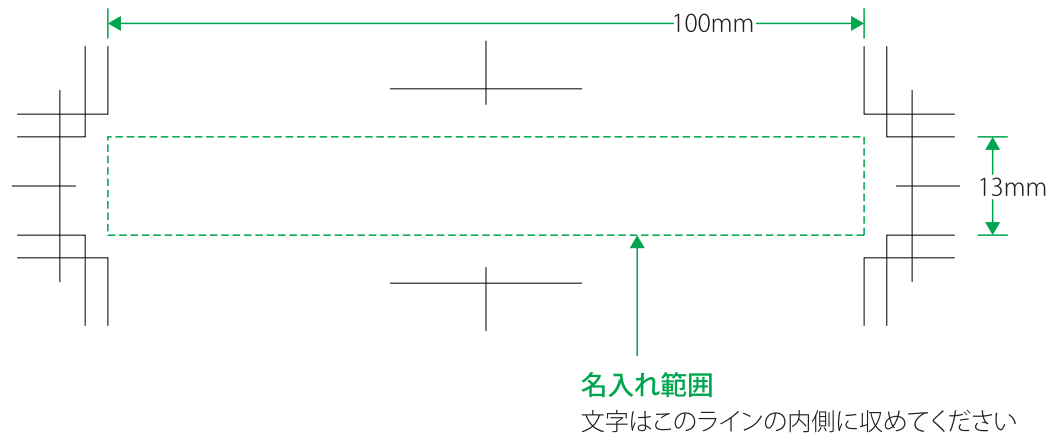

NZ-714_ふんわり季節の毎日

(名入れ印刷寸法: H13×W100mm以内)

データ入稿について

- アプリケーションはillustratorをご使用ください。 ●バージョンはCS4まで対応可能です。
- デザインは必ずデザインレイヤーで作成してください。レイヤーの統合はしないでください。
- フォントは全てアウトライン化をしてください。
- フォントにもよりますが、小さい文字は潰れる可能性がありますので、ご注意ください。
- 網掛け・グラデーションには対応しておりませんので、予めご了承ください。
- 完成見本・確認用データ (JPG・PDF等) の添付をお願いします。