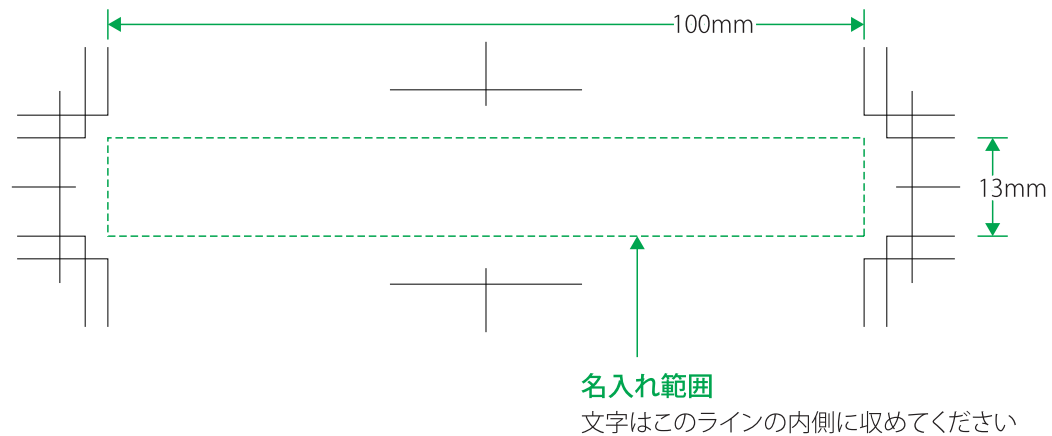

NZ-713_ジョビジョディの版画カレンダー

(名入れ印刷寸法: H13×W100mm以内)

データ入稿について

- アプリケーションはillustratorをご使用ください。 ●バージョンはCS4まで対応可能です。
- デザインは必ずデザインレイヤーで作成してください。レイヤーの統合はしないでください。
- フォントは全てアウトライン化をしてください。
- フォントにもよりますが、小さい文字は潰れる可能性がありますので、ご注意ください。
- 網掛け・グラデーションには対応しておりませんので、予めご了承ください。
- 完成見本・確認用データ (JPG・PDF等) の添付をお願いします。