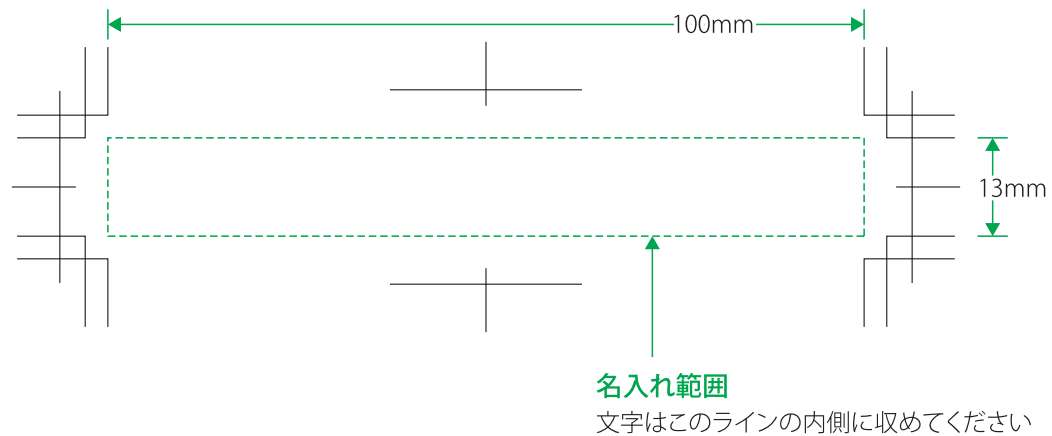

NZ-731_セパレート・ツーマンス・7カラース

(名入れ印刷寸法: H13×W100mm以内)

データ入稿について

- アプリケーションはillustratorをご使用ください。 ●バージョンはCS4まで対応可能です。
- デザインは必ずデザインレイヤーで作成してください。レイヤーの統合はしないでください。
- フォントは全てアウトライン化をしてください。
- フォントにもよりますが、小さい文字は潰れる可能性がありますので、ご注意ください。
- 網掛け・グラデーションには対応しておりませんので、予めご了承ください。
- 完成見本・確認用データ (JPG・PDF等) の添付をお願いします。